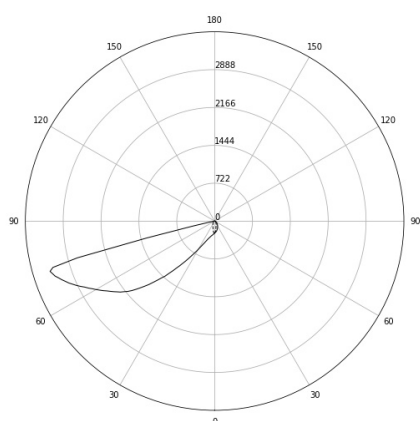

**Modelo: MADRID**

**Referencia: LLEDS000A201**

Aplique de pared de empotrar para uso en interior, modelo MADRID, acabado en color blanco, referencia LLEDS000A201 "LLEDÓ". Lámpara LED 830, flujo luminoso de 21 lm, temperatura de color de 3000 K, índice de reproducción cromática CRI >80, potencia 3.4 W y eficacia luminosa de 6.2 lm/W. Tensión de entrada de 100-240 V, protección contra impactos IK 02, índice de protección IP 20 y clasificación energética .

## Características

Material	Cuerpo de aluminio	Clase de aislamiento	Clase II
Color	blanco	Fuente de luz	LED 830
Peso	0.1 Kg	Potencia	3.4 W
Índice protección	IP 20	Flujo luminoso	21 lm
Protección impactos	IK 02	Eficacia luminosa	6.2 lm/W
Instalación	Pared	Temperatura de color	3000 K
Equipo electrónico	Incluido, no regulable.	Reproducción cromática	CRI >80
Tensión de entrada	100-240 Vac	Tolerancia cromática	≤3 elipses MacAdam
Frecuencia nominal	50-60 Hz	Vida útil de la luminaria	(Ta 25°C): L70B50 - 50.000h

## Distribución lumínica

— C0-C180  
- - - C90-C270

## Dimensiones

Dimensiones (largo x ancho x alto): 105 x 35 x 32 mm  
Corte en pared (largo x ancho): 100 x 30 mm