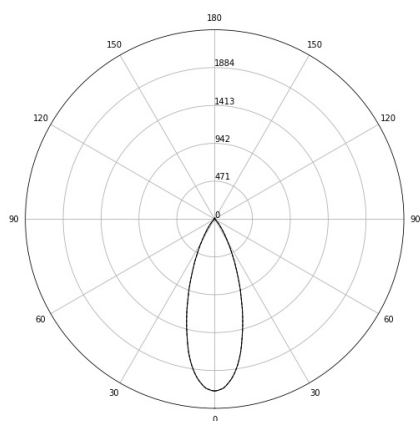

Modelo: 100

Referencia: LLEDS00000384

Downlight orientable empotrado para uso en interior, modelo DUBÁI 100, acabado en color blanco, referencia LLEDS00000384 "LLEDÓ". Lámpara LED 930, flujo luminoso de 1007 lm, temperatura de color de 3000 K e índice de reproducción cromática CRI >90. Potencia 15.3 W, tensión de entrada de 220-240 V, protección contra impactos IK 02 e índice de protección IP 20.

Características

Material	Cuerpo de aluminio	Fuente de luz	LED 930
Color	blanco	Potencia	15.3 W
Peso	0.48 Kg	Flujo luminoso	1007 lm
Índice protección	IP 20	Eficacia luminosa	65.8 lm/W
Protección impactos	IK 02	Temperatura de color	3000 K
Instalación	Empotrada	Reproducción cromática	CRI >90
Equipo electrónico	Incluido, no regulable.	Tolerancia cromática	≤3 elipses MacAdam
Tensión de entrada	220-240 Vac	Apertura del haz	Extensivo
Frecuencia nominal	50-60 Hz	Vida útil de la luminaria	(Ta 25°C): L70B50 - 50.000h
Clase de aislamiento	Clase II		

Distribución lumínica

— C0-C180
- - - C90-C270

Dimensiones

Dimensiones (diámetro x alto) 99 x 104 mm
Corte en techo (diámetro) 100 mm