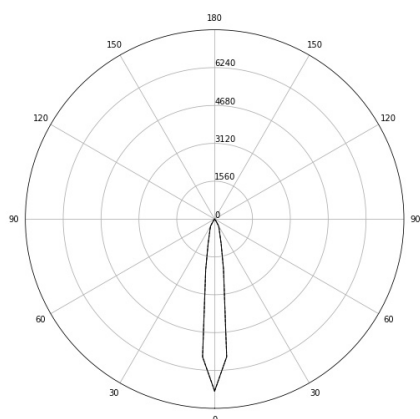

Modelo: CARSO EM

Referencia: 86250009300SPBM

Proyector para instalación en superficie para uso en interior, modelo CARSO EM, acabado en color blanco mate, RAL 9016, referencia 86250009300SPBM "LLEDÓ". Lámpara LED 930, flujo luminoso de 2800 lm, temperatura de color de 3000 K, índice de reproducción cromática CRI >90, potencia 35 W y eficacia luminosa de 80 lm/W. Tensión de entrada de 220-240 V, protección contra impactos IK 02, índice de protección IP 20 y clasificación energética A++.

Características

Material	Cuerpo de aluminio de inyección de altas prestaciones disipadoras	Fuente de luz	LED 930
Color	Blanco mate, RAL 9016	Potencia	35 W
Peso	1 Kg	Flujo luminoso	2800 lm
Índice protección	IP 20	Eficacia luminosa	80 lm/W
Protección impactos	IK 02	Temperatura de color	3000 K
Instalación	Superficie	Reproducción cromática	CRI >90
Equipo electrónico	Incluido, no regulable.	Tolerancia cromática	≤3 elipses MacAdam
Tensión de entrada	220-240 Vac	Apertura del haz	Intensivo, 16°
Frecuencia nominal	50-60 Hz	Clasificación energética	A++
Clase de aislamiento	Clase I		

Distribución lumínica

— C0-C180
- - - C90-C270

Dimensiones

Dimensiones (diámetro x alto): 80 x 150 mm