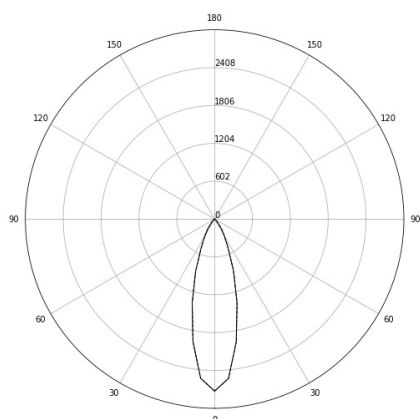

Modelo: **CARSO EM**

Referencia: **86250009300SFBM**

Proyector para instalación en superficie para uso en interior, modelo CARSO EM, acabado en color blanco mate, RAL 9016, referencia 86250009300SFBM "LLEDÓ". Lámpara LED 930, flujo luminoso de 2600 lm, temperatura de color de 3000 K, índice de reproducción cromática CRI >90, potencia 35 W y eficacia luminosa de 74.3 lm/W. Tensión de entrada de 220-240 V, protección contra impactos IK 02, índice de protección IP 20 y clasificación energética A++.

Características

Material	Cuerpo de aluminio de inyección de altas prestaciones disipadoras	Fuente de luz	LED 930
Color	Blanco mate, RAL 9016	Potencia	35 W
Peso	1 Kg	Flujo luminoso	2600 lm
Índice protección	IP 20	Eficacia luminosa	74.3 lm/W
Protección impactos	IK 02	Temperatura de color	3000 K
Instalación	Superficie	Reproducción cromática	CRI >90
Equipo electrónico	Incluido, no regulable.	Tolerancia cromática	≤3 elipses MacAdam
Tensión de entrada	220-240 Vac	Apertura del haz	Superextensivo, 31°
Frecuencia nominal	50-60 Hz	Clasificación energética	A++
Clase de aislamiento	Clase I		

Distribución lumínica

— C0-C180
- - - C90-C270

Dimensiones

Dimensiones (diámetro x alto): 80 x 150 mm