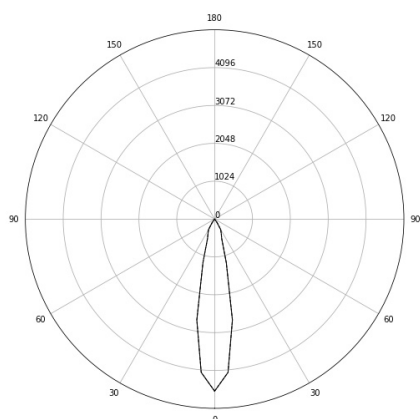

Modelo: CARSO EM

Referencia: 86250009300FLBM

Proyector para instalación en superficie para uso en interior, modelo CARSO EM, acabado en color blanco mate, RAL 9016, referencia 86250009300FLBM "LLEDÓ". Lámpara LED 930, flujo luminoso de 2700 lm, temperatura de color de 3000 K, índice de reproducción cromática CRI >90, potencia 35 W y eficacia luminosa de 77.1 lm/W. Tensión de entrada de 220-240 V, protección contra impactos IK 02, índice de protección IP 20 y clasificación energética A++.

Características

Material	Cuerpo de aluminio de inyección de altas prestaciones disipadoras	Fuente de luz	LED 930
Color	Blanco mate, RAL 9016	Potencia	35 W
Peso	1 Kg	Flujo luminoso	2700 lm
Índice protección	IP 20	Eficacia luminosa	77.1 lm/W
Protección impactos	IK 02	Temperatura de color	3000 K
Instalación	Superficie	Reproducción cromática	CRI >90
Equipo electrónico	Incluido, no regulable.	Tolerancia cromática	≤3 elipses MacAdam
Tensión de entrada	220-240 Vac	Apertura del haz	Extensivo, 23°
Frecuencia nominal	50-60 Hz	Clasificación energética	A++
Clase de aislamiento	Clase I		

Distribución lumínica

— C0-C180
- - - C90-C270

Dimensiones

Dimensiones (diámetro x alto): 80 x 150 mm