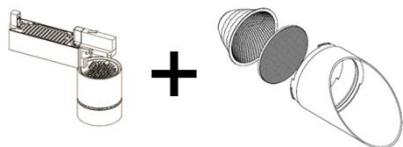

PROYECTOR LED MUSEOS

Kit óptico BAÑADOR

LLED

Cuerpo luminoso

Kit óptico

CUERPO LUMINARIA

- Cuerpo principal en aluminio de inyección de altas prestaciones disipadoras, termoesmaltado en color negro mate.
- Montaje; Sistema de integración de los kits ópticos a proyector mediante sistema "Turn & Click" by Lledó
- Disponibles reflectores intercambiables para kits ópticos. La integración de accesorios ópticos (reflectores) se realiza sustituyendo el reflector de serie en el kit óptico. Ver accesorios.
- Reflector facetado con tecnología PHI REFLECTOR® by Lledó con tratamiento metalizado brillo libre de irisaciones para distribución óptica de revolución con haz de luz, SPOT (15°), FLOOD (24°) o SUPERFLOOD (36°)
- Antideslumbrante bañador negro con reflector interior en aluminio semimate para una mayor definición del haz de luz de barrido.
- Obtención de modelo completo, para la obtención de un producto terminado es necesario pedir módulo luminoso (proyector) por separado (ver fichas adjuntas)
- Mediante el uso de reflectores opcionales como accesorios puede adaptar el barrido de luz en función de la necesidad.

ELEMENTOS KIT ÓPTICO

Reflector SFL

Lente ovalizadora

Antideslumbrante bañador

ÓPTICA

BAÑADOR SFL 20/35W (1.080 lm / 1.770 lm)

BAÑADOR FL 20/35W (1.260 lm / 2.060 lm)

BAÑADOR SP 20/35W (1.320 lm / 2.150 lm)

KIT ÓPTICO PARA ART VIEW CONFIGURABLE

Descripción

Referencia KIT

KIT ÓPTICO BAÑADOR SPOT • Para ART VIEW CONFIGURABLE 20/35 W. Partes vistas color negro mate texturizado.

8859KTC0000SP

KIT ÓPTICO BAÑADOR FLOOD • Para ART VIEW CONFIGURABLE 20/35 W. Partes vistas color negro mate texturizado.

8859KTC0000FL

KIT ÓPTICO BAÑADOR SUPERFLOOD • Para ART VIEW CONFIGURABLE 20/35 W. Partes vistas color negro mate texturizado.

8859KTC000000

Por los procesos evolutivos de la tecnología los flujos luminosos y consumos referenciados pueden variar con una tolerancia de +/- 5-7%. Ta: Temperatura ambiente de trabajo