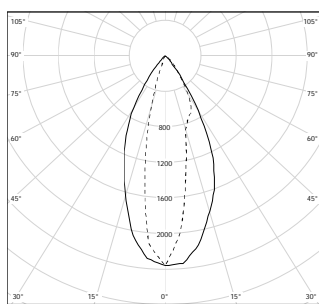

ELEMENTOS KIT ÓPTICO

Reflector SFL

Lente ovalizadora

Antideslumbrante bañador

ÓPTICA

BAÑADOR SFL 20/35W (1.080 lm / 1.770 lm)

BAÑADOR FL 20/35W (1.260 lm / 2.060 lm)

BAÑADOR SP 20/35W (1.320 lm / 2.150 lm)

KIT ÓPTICO PARA ART VIEW CONFIGURABLE

Descripción

Referencia KIT

KIT ÓPTICO BAÑADOR SPOT • Para ART VIEW CONFIGURABLE 20/35 W. Partes vistas color negro mate texturizado.

8859KTC0000SP

KIT ÓPTICO BAÑADOR FLOOD • Para ART VIEW CONFIGURABLE 20/35 W. Partes vistas color negro mate texturizado.