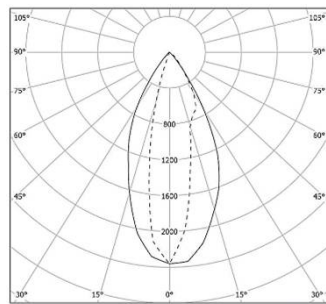

ELEMENTOS KIT ÓPTICO

Reflector SFL

Lente ovalizadora

Antideslumbrante bañador

ÓPTICA

BAÑADOR SFL 20/35W (1.080 lm / 1.770 lm)

BAÑADOR FL 20/35W (1.260 lm / 2.060 lm)

BAÑADOR SP 20/35W (1.320 lm / 2.150 lm)

KIT ÓPTICO PARA ART VIEW CONFIGURABLE

Descripción

Referencia KIT

KIT ÓPTICO BAÑADOR SPOT • Para ART VIEW CONFIGURABLE 20/35 W. Partes vistas color negro mate texturizado.

8859KTC0000SP

KIT ÓPTICO BAÑADOR FLOOD • Para ART VIEW CONFIGURABLE 20/35 W. Partes vistas color negro mate texturizado.