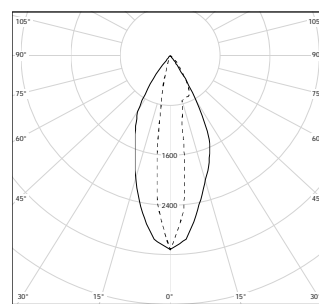

ELEMENTOS KIT ÓPTICO

Reflector SFL

Lente ovalizadora

Antideslumbrante bañador

ÓPTICA

BAÑADOR SFL 20/35W (1.080 lm / 1.770 lm)

BAÑADOR FL 20/35W (1.260 lm / 2.060 lm)

BAÑADOR SP 20/35W (1.320 lm / 2.150 lm)

KIT ÓPTICO PARA ART VIEW CONFIGURABLE

Descripción

Referencia KIT

KIT ÓPTICO BAÑADOR SPOT • Para ART VIEW CONFIGURABLE 20/35 W. Partes vistas color negro mate texturizado.

8859KTC0000SP

KIT ÓPTICO BAÑADOR FLOOD • Para ART VIEW CONFIGURABLE 20/35 W. Partes vistas color negro mate texturizado.