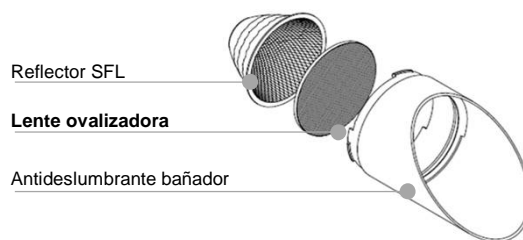

PROYECTOR LED MUSEOS

Kit óptico BAÑADOR

LLED

Cuerpo luminoso

Kit óptico

CUERPO LUMINARIA

- Cuerpo principal en aluminio de inyección de altas prestaciones disipadoras, termoesmaltado en color negro mate.
- Montaje; Sistema de integración de los kits ópticos a proyector mediante sistema "Turn & Click" by Lledó
- Disponibles reflectores intercambiables para kits ópticos. La integración de accesorios ópticos (reflectores) se realiza sustituyendo el reflector de serie en el kit óptico. Ver accesorios.
- Reflector facetado con tecnología PHI REFLECTOR® by Lledó con tratamiento metalizado brillo libre de irisaciones para distribución óptica de revolución con haz de luz, SPOT (15°), FLOOD (24°) o SUPERFLOOD (36°)
- Antideslumbrante bañador negro con reflector interior en aluminio semimate para una mayor definición del haz de luz de barrido.
- Obtención de modelo completo, para la obtención de un producto terminado es necesario pedir módulo luminoso (proyector) por separado (ver fichas adjuntas)
- Mediante el uso de reflectores opcionales como accesorios puede adaptar el barrido de luz en función de la necesidad.

ELEMENTOS KIT ÓPTICO

Reflector SFL

Lente ovalizadora

Antideslumbrante bañador

ÓPTICA

BAÑADOR SFL 20/35W (1.080 lm / 1.770 lm)

BAÑADOR FL 20/35W (1.260 lm / 2.060 lm)

BAÑADOR SP 20/35W (1.320 lm / 2.150 lm)

KIT ÓPTICO PARA ART VIEW CONFIGURABLE

Descripción

Referencia KIT

KIT ÓPTICO BAÑADOR SPOT • Para ART VIEW CONFIGURABLE 20/35 W. Partes vistas color negro mate texturizado.

8859KTC0000SP

KIT ÓPTICO BAÑADOR FLOOD • Para ART VIEW CONFIGURABLE 20/35 W. Partes vistas color negro mate texturizado.

8859KTC0000FL

KIT ÓPTICO BAÑADOR SUPERFLOOD • Para ART VIEW CONFIGURABLE 20/35 W. Partes vistas color negro mate texturizado.

8859KTC000000

Por los procesos evolutivos de la tecnología los flujos luminosos y consumos referenciados pueden variar con una tolerancia de +/- 5-7%. Ta: Temperatura ambiente de trabajo